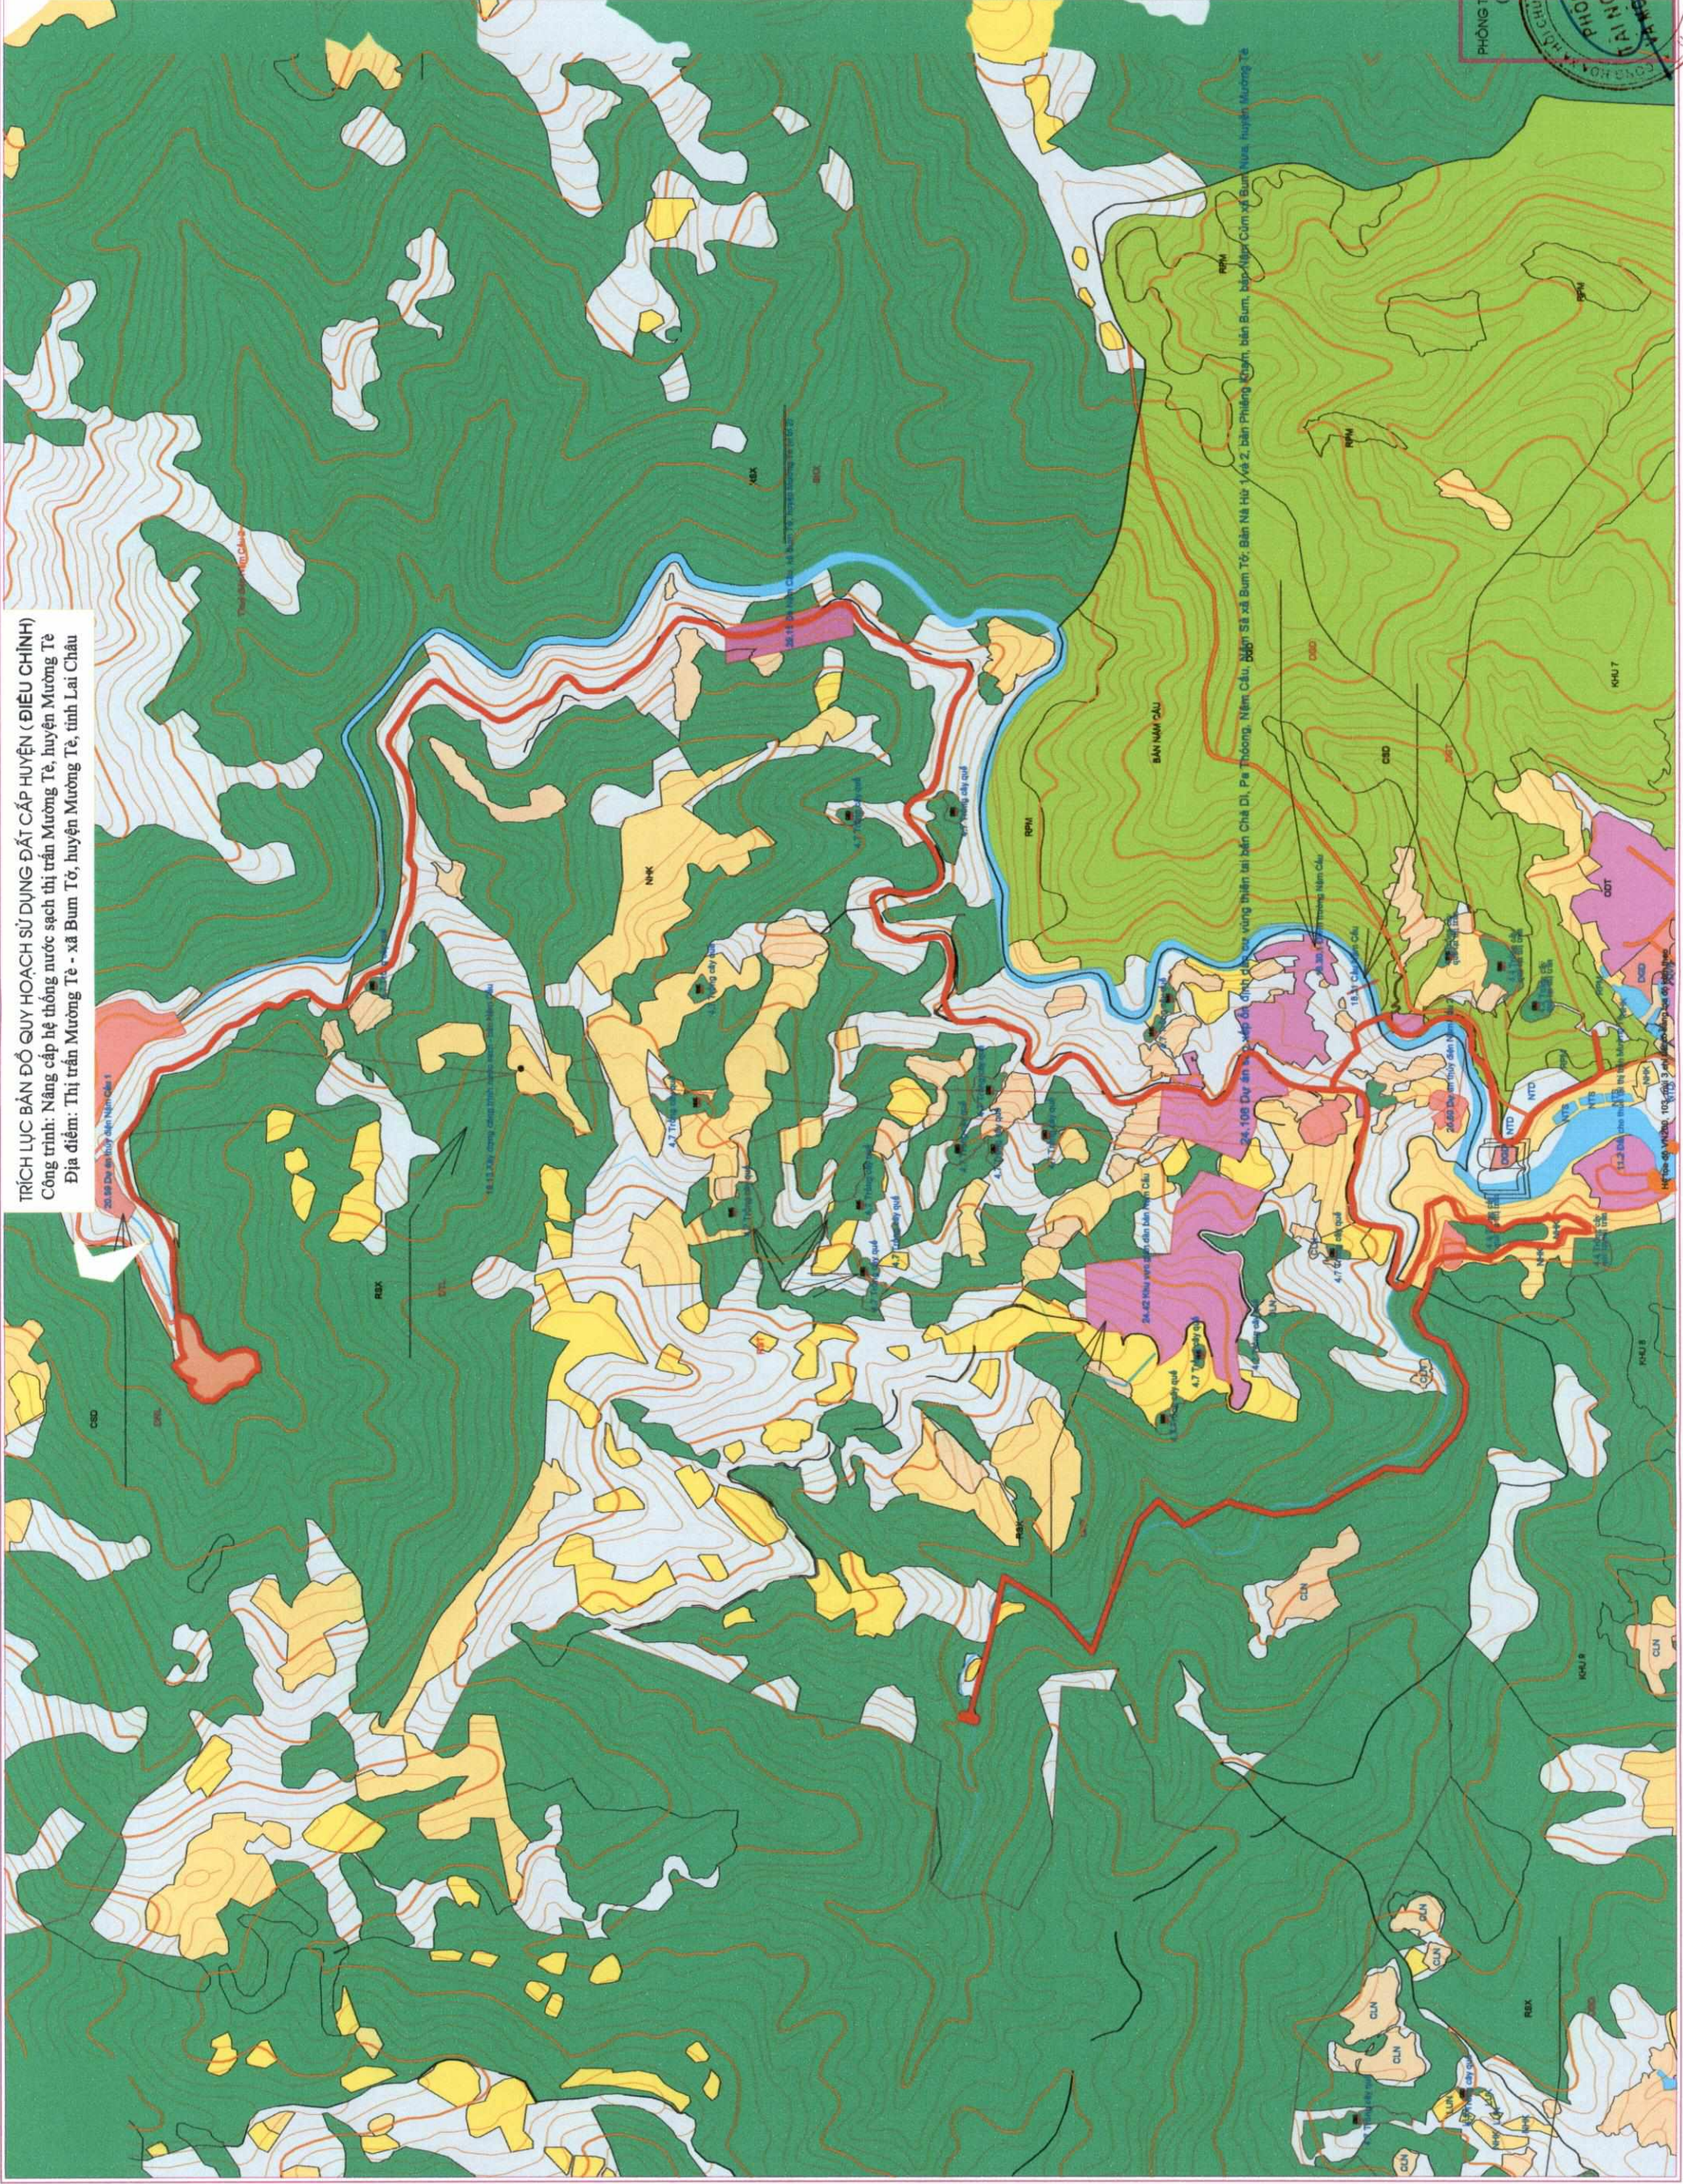

PHÒNG TÀI NGUYÊN VÀ MÔI TRƯỜNG
(ký tên, đóng dấu)

Nguyễn Văn Tuấn